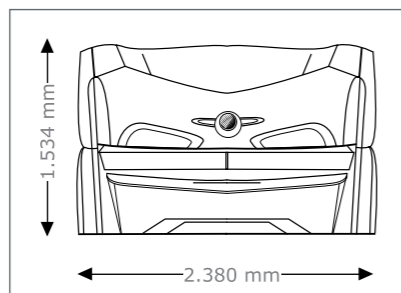

transport und Montage (innerhalb eutschland, eine ilfskraft muss gestellt werden)

Geräteabmessungen

geschlossen

2.380 mm x 1.430 mm x 1.534 mm
 (änge x reite x öhe

geöffnet

2.380 mm x 1.430 mm x 1.942 mm
 (änge x reite x öhe

mon amie individuell

serie

Collarium® mon amie individuell

Oberteil 12 x 180 W Collagen-Plus-Röhren, (210 cm)
 14 x 180 W UV-Röhren (210 cm)
 Unterteil 8 x 100 W Collagen-Plus-Röhren, (190 cm)
 8 x 120 W UV-Röhren (190 cm)

geöffnet

2.200 mm x 1.440 mm x 1.710 mm
 (änge x reite x öhe

geöffnet mit sound system*

2.330 mm x 1.440 mm x 1.710 mm
 (änge x reite x öhe