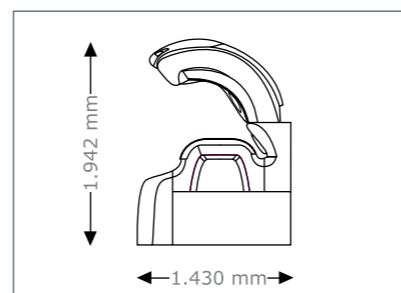

transport und Montage (innerhalb eutschland, eine ilfskraft muss gestellt werden)

Geräteabmessungen

geschlossen

2.380 mm x 1.430 mm x 1.534 mm
 (änge x reite x öhe

geöffnet

2.380 mm x 1.430 mm x 1.942 mm
 (änge x reite x öhe

mon amie individuell

serie

Collarium® mon amie individuell

Oberteil 12 x 180 W Collagen-Plus-Röhren, (210 cm)
 14 x 180 W UV-Röhren (210 cm)
 Unterteil 8 x 100 W Collagen-Plus-Röhren, (190 cm)
 8 x 120 W UV-Röhren (190 cm)

Abluftschlauch (300 mm, weiss, änge 3 m, 2 Schlauchschellen

Warmlufrückführung

megatimer

transport und Montage (innerhalb eutschland, eine ilfskraft muss gestellt werden)

Pakete (s.S.24) sOUND sYsteM

Geräteabmessungen

geöffnet

2.200 mm x 1.440 mm x 1.710 mm
 (änge x reite x öhe

geöffnet mit sound system*

2.330 mm x 1.440 mm x 1.710 mm
 (änge x reite x öhe