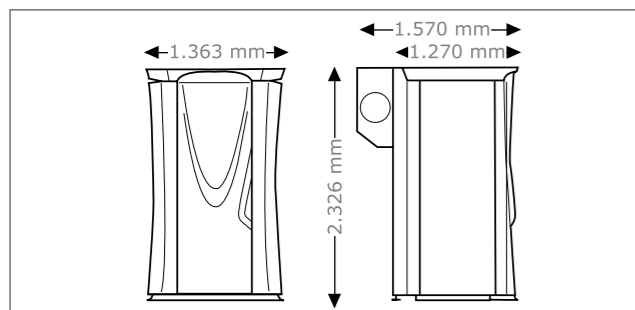

### Geräteabmessungen

#### geschlossen

1.363 mm x 1.270 mm x 2.326 mm  
(änge x reite x öhe)

#### geöffnet

1.363 mm x 1.825 mm x 2.326 mm  
(änge x reite x öhe)

#### geöffnet

1.403 mm x 1.825 mm x 2.326 mm  
(änge x reite x öhe)