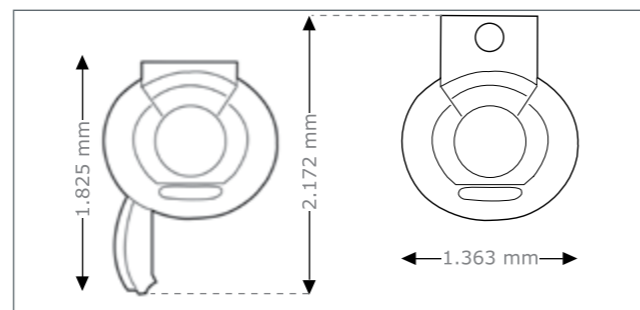

### Geräteabmessungen

#### geschlossen

1.363 mm x 1.270 mm x 2.326 mm  
(änge x reite x öhe)

#### geöffnet

1.363 mm x 1.825 mm x 2.326 mm  
(änge x reite x öhe)

#### geöffnet

1.403 mm x 1.825 mm x 2.326 mm  
(änge x reite x öhe)