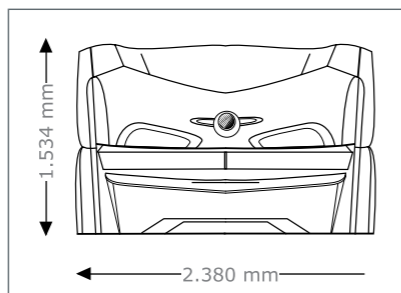

Unterteil mit 24 x 180 W intelliSun Röhre (190 cm
Nennleistung: 10700 W (ohne lima, 14060 W (mit lima)

Zentralabluftstutzen

Abluftschlauch (300 mm, weiss, änge 3 m, 2 Schlauchschellen

Warmluftrückführung

megatimer

transport und Montage (innerhalb eutschland, eine ilfskraft muss gestellt werden)

Geräteabmessungen

geschlossen

2.380 mm x 1.430 mm x 1.534 mm
(änge x reite x öhe

geöffnet

2.380 mm x 1.430 mm x 1.942 mm
(änge x reite x öhe

megatimer

transport und Montage (innerhalb eutschland, eine ilfskraft muss gestellt werden)

Geräteabmessungen

geschlossen

2.380 mm x 1.430 mm x 1.713 mm
(änge x reite x öhe

geöffnet

2.380 mm x 1.430 mm x 2.087 mm
(änge x reite x öhe