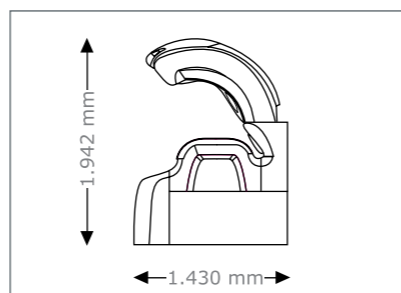

Unterteil mit 24 x 180 W intelliSun Röhre (190 cm
Nennleistung: 10700 W (ohne lima, 14060 W (mit lima)

Zentralabluftstutzen

Abluftschlauch (300 mm, weiss, änge 3 m, 2 Schlauchschellen

Warmluftrückführung

megatimer

transport und Montage (innerhalb eutschland, eine ilfskraft muss gestellt werden)

Geräteabmessungen

geschlossen

2.380 mm x 1.430 mm x 1.534 mm
(änge x reite x öhe

geöffnet

2.380 mm x 1.430 mm x 1.942 mm
(änge x reite x öhe

megatimer

transport und Montage (innerhalb eutschland, eine ilfskraft muss gestellt werden)

Geräteabmessungen

geschlossen

2.380 mm x 1.430 mm x 1.713 mm
(änge x reite x öhe

geöffnet

2.380 mm x 1.430 mm x 2.087 mm
(änge x reite x öhe